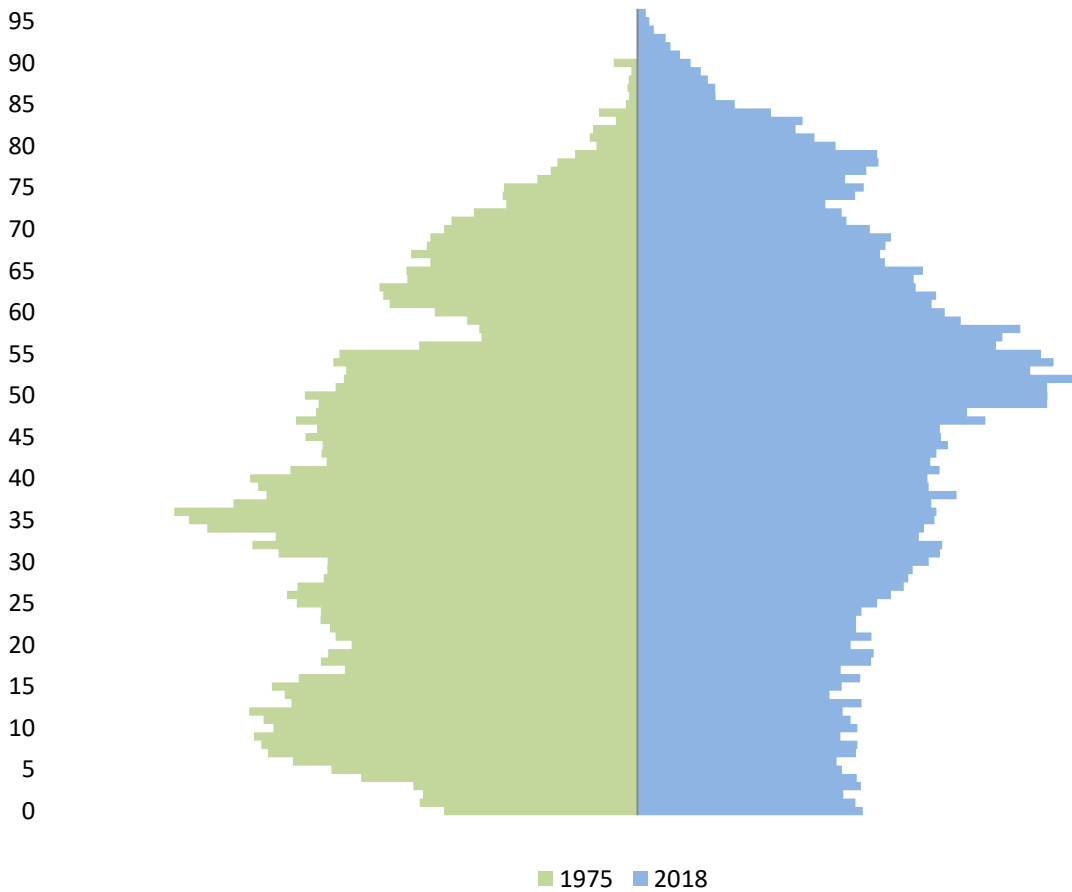

Abteilung: 1.10 Steuerungsunterstützung - Statistik

Telefon: 02234/501-1341

E-mail: statistik@stadt-frechen.de

Stand: 21.02.2019

Bevölkerungspyramide (Haupt- und Erstwohnsitze), Anteile an der jeweiligen Gesamtbevölkerung